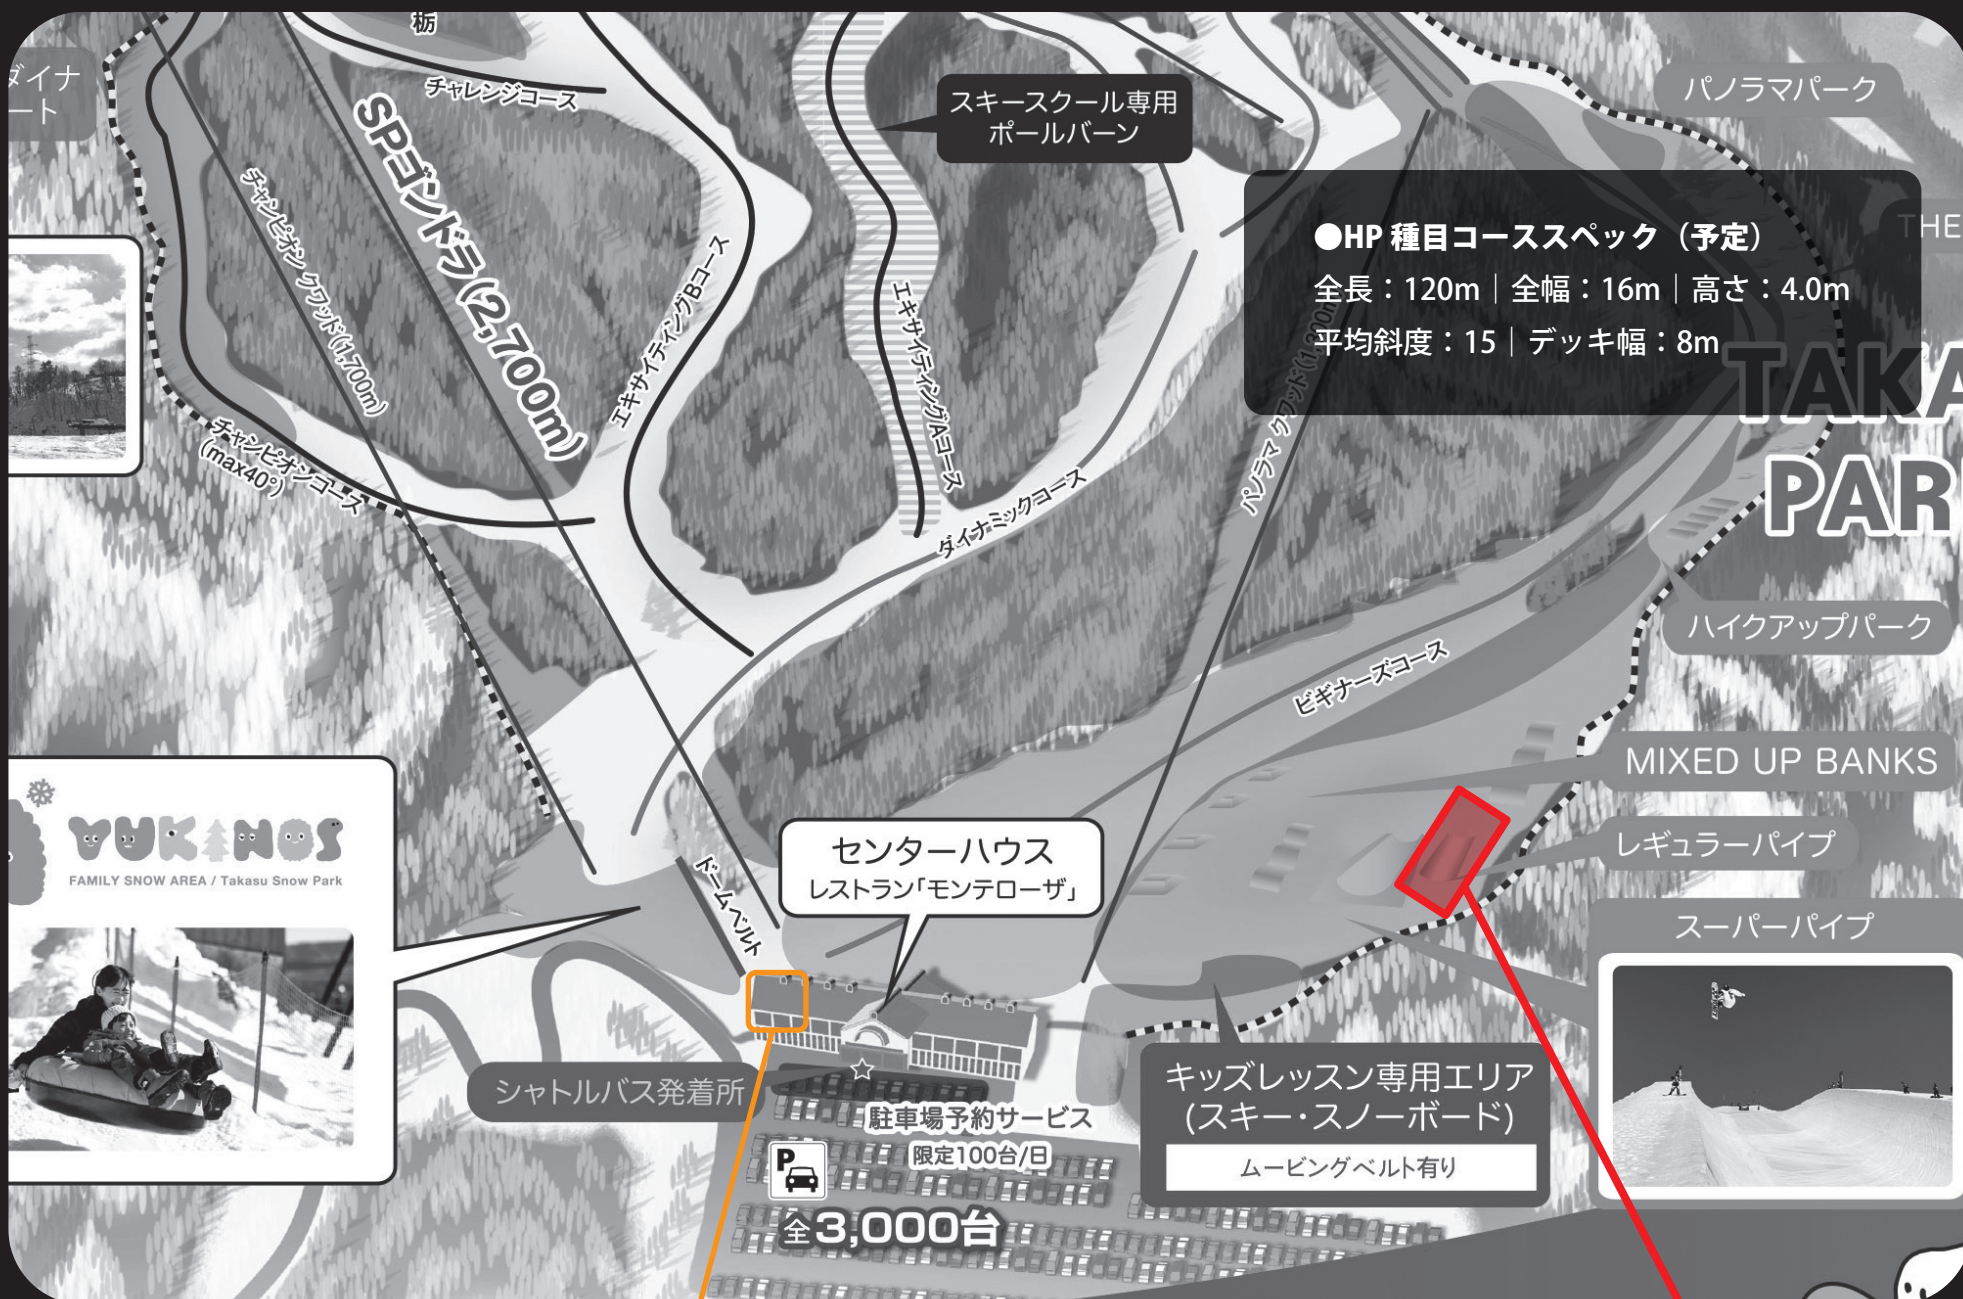

ALL JAPAN
SNOWBOARDING
CHAMPIONSHIPS
SNOWBOARDING BY SNOWBOARDERS FOR SNOWBOARDERS

第43回 JSBA 全日本スノーボード選手権大会 KENBIKI CUP

Course Map

●HP 種目コーススペック (予定)
全長: 120m | 全幅: 16m | 高さ: 4.0m
平均斜度: 15 | デッキ幅: 8m

- レジストレーション(ビブ配布)
- 表彰式会場

センターハウス2F レストラン「モンテローザ」

レギュラーパイプ