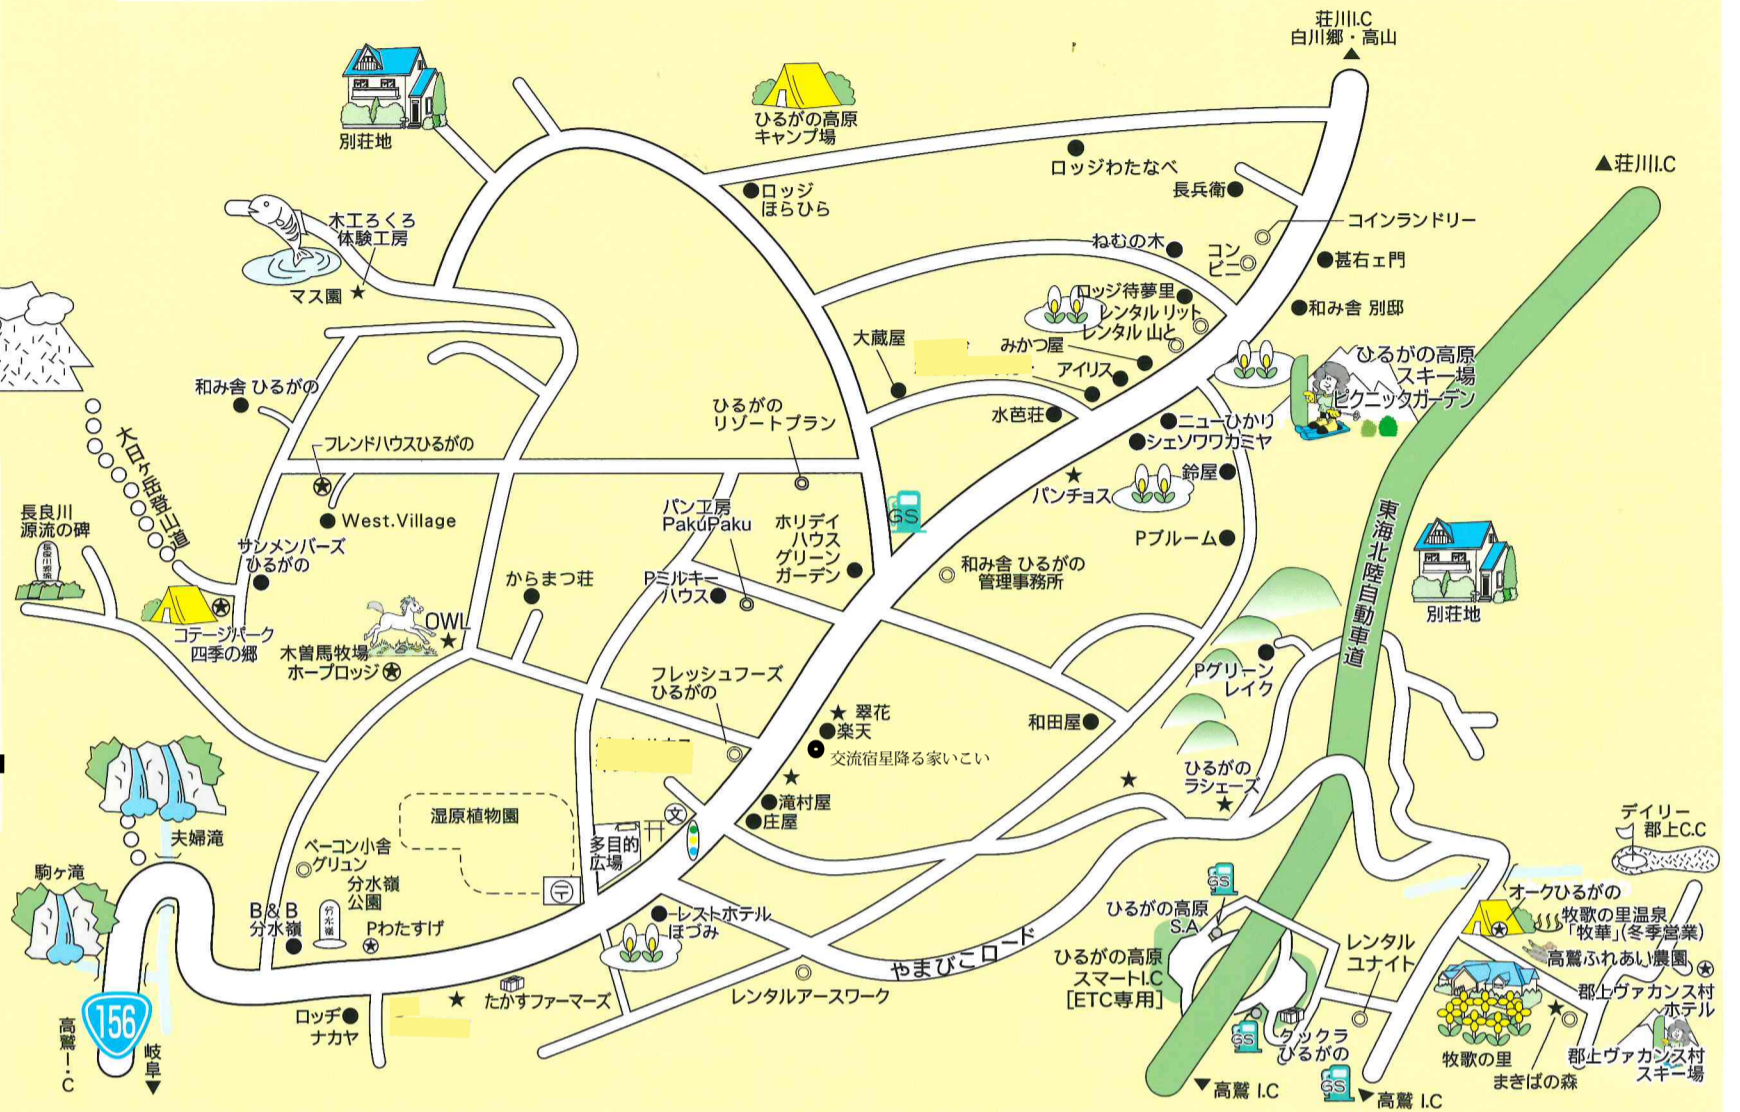

ひるがの高原

宿泊施設マップ

■宿泊施設 ご案内【市外局番0575】

- B&B分水嶺 73-2205
- ロッヂナカヤ 73-2633
- P.わたすげ 73-2626
- レストホテルほづみ 73-2201
- 庄屋 73-2611
- 滝村屋 73-2828
- 楽天 73-2355
- からまつ荘 73-2515
- P.ミルキーハウス 73-2161
- ホリデイハウス
  グリーンガーデン 73-2101
- ホープロッジ 080-5113-2339

- シェソワワカミヤ 73-2053
- アイリス 73-2151
- ニューひかり 73-2800
- みかつ屋 73-2253
- 鈴屋 73-2336

- P.ブルーム 73-2710
- ロッヂ待夢里 73-2200
- ねむの木 73-2405

- 甚右工門 73-2554
- 長兵衛 73-2715
- ロッヂわたなべ 73-2551
- P.グリーンレイク 73-2274

- サンメンバーズひるがの (会員制) 73-2221
- 郡上ヴァカンス村ホテル 73-2206
- オークひるがの (コテージ) 73-2425

- 和田屋 73-2351
- 水芭荘 73-2155
- 大蔵屋 73-2057
- ロッジほらひら 73-2331
- フレンドハウスひるがの (コテージ) 73-2027
- West.Village (コテージ) 73-2677
- 和み舎ひるがの (コテージ) 73-4040
- コテージパーク四季の郷 (コテージ) 73-3450
- 交流宿星降る家いこい 070-9090-2531